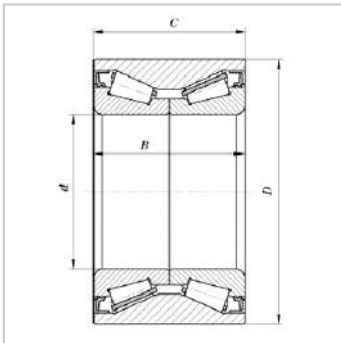

Double row tapered roller bearings

d 17.462-82 mm-**DU30890051NA15117SW**

参数信息:

Bearing number : DU30890051

Reference number : NA15117SW

Boundary  
Dimensions ( mm ) :

d : 30

D : 88.9