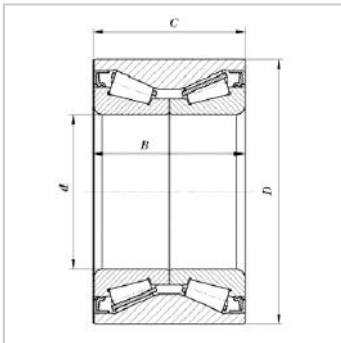

Double row tapered roller bearings

d 24-55 mm-**DU30620048**

参数信息:

Bearing number : DU30620048

Reference number : FC40696

Dimension(mm) :

d : 30

D : 62

B : 48

C : 48

Seal : YES

Application :  
REULT  
ESPACE  
REAR/GR  
AND SCE  
NIC/LAG  
UNA/VE  
L SATIS

: