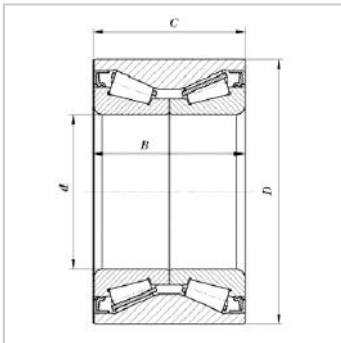

Double row tapered roller bearings

d 17.462-82 mm-511515TVPERT64359

参数信息:

Bearing number : 511515TVP

Reference number : ERT64359

Boundary
Dimensions (mm) :

d : 35

D : 81.5

B : 34.9

C : 24.5

Seal : NONE

Application : VW
Transporter
Differential pinion
bearing

: