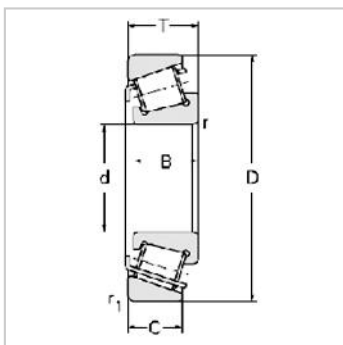

Single row Metric and inch tapered roller bearings

33200 Series-332173007217

参数信息:

Bearing No. :

New number : 33217

Old number : 3007217

Principal Dimensions(mm) :

d : 85

D : 150

T : 49

B : 49

C : 37

R : 2.5

r : 2

Load ratings(KN) :

Cr : 281.7