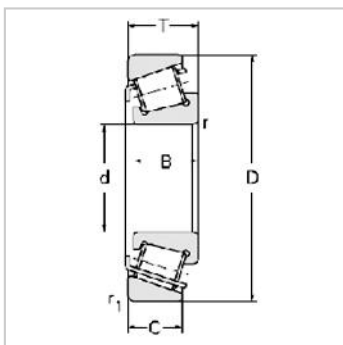

Single row Metric and inch tapered roller bearings

33200 Series-332063007206

参数信息:

Bearing No. :

New number : 33206

Old number : 3007206

Principal  
Dimensions(mm) :

d : 30

D : 62

T : 25

B : 25

C : 19.5

R : 1

r : 1

Load ratings(KN) :

Cr : 63.8