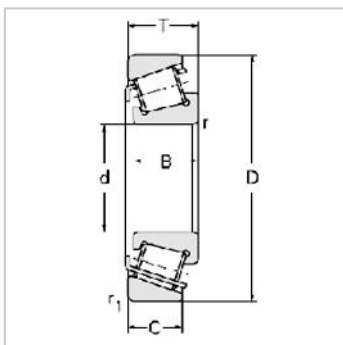

Single row Metric and inch tapered roller bearings

32300 Series-323057605E

参数信息:

Bearing No. :

New number : 32305

Old number : 7605E

Principal Dimensions(mm) :

d :	25
D :	62
T :	25.25
B :	24
C :	20
R :	1.5
r :	1.5

Load ratings(KN) :

Cr :	61.6
Cor :	68.8
W :	0.368

: