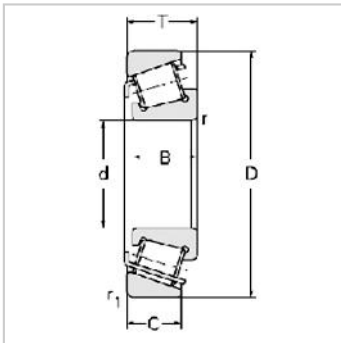

Single row Metric and inch tapered roller bearings

32000 Series-320262007126E

参数信息:

Bearing No. :

New number : 32026

Old number : 2007126E

Principal  
Dimensions(mm) :

d : 130

D : 200

T : 45

B : 45

C : 34

R : 2.5

r : 2

Load ratings(KN) :

Cr : 333.7