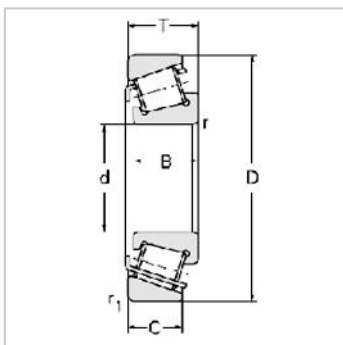

Single row Metric and inch tapered roller bearings

30300 Series-303137313E

参数信息:

Bearing No. :

New number : 30313

Old number : 7313E

Principal
Dimensions(mm) :

d : 65

D : 140

T : 36

B : 33

C : 28

R : 3

r : 2.5

Load ratings(KN) :

Cr : 195.9