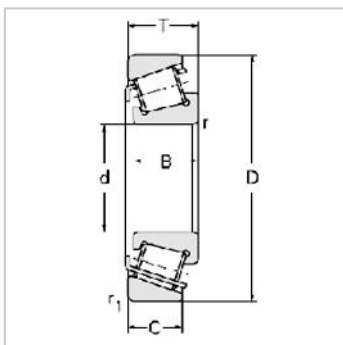

Single row Metric and inch tapered roller bearings

30300 Series-303067306E

参数信息:

Bearing No. :

New number : 30306

Old number : 7306E

Principal
Dimensions(mm) :

d : 30

D : 72

T : 20.75

B : 19

C : 16

R : 1.5

r : 1.5

Load ratings(KN) :

Cr : 59